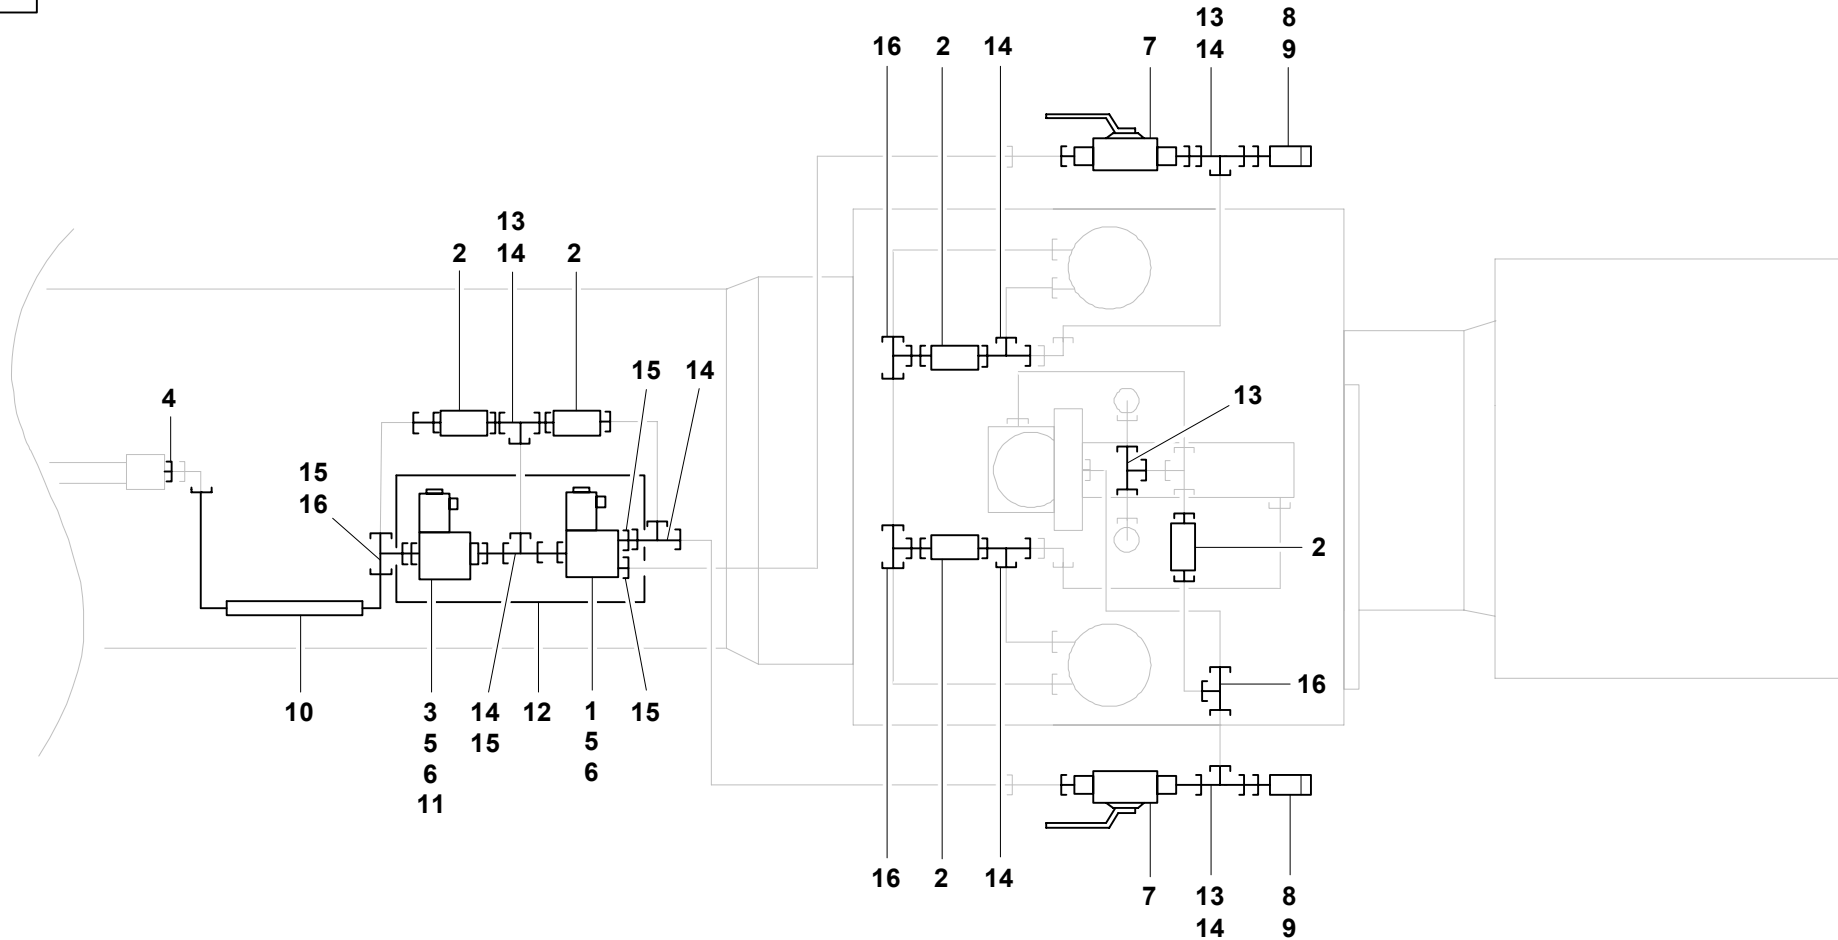

GROVE

VERROHRUNG KPL.
PIPING UNIT CPL.

BILDТАFEL
PICTORIAL DISPLAY

GMK 6400

207.11

3144254-ETL B

1/2

G 900

GROVE

VERROHRUNG KPL.
PIPING UNIT CPL.

BILDTADEL
PICTORIAL DISPLAY

GMK 6400

207.11

3144254-ETL B

2/2

G 900